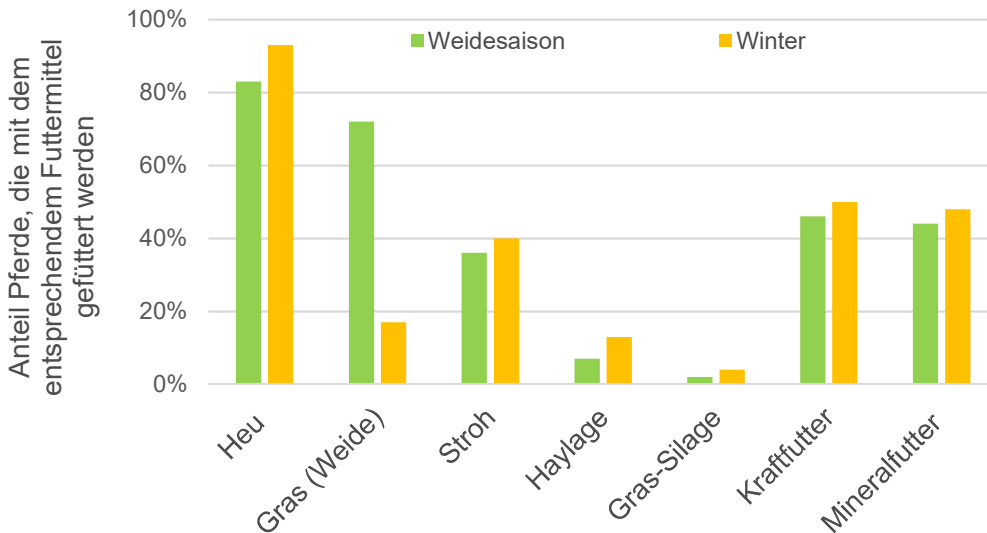

Fütterung

Wie viele Pferde werden womit gefüttert?

Fütterungsmanagement

Gemäss Angaben der Pferdebesitzer weisen 40% der Pferde eine Fresspause von mehr als 5 Stunden aus.